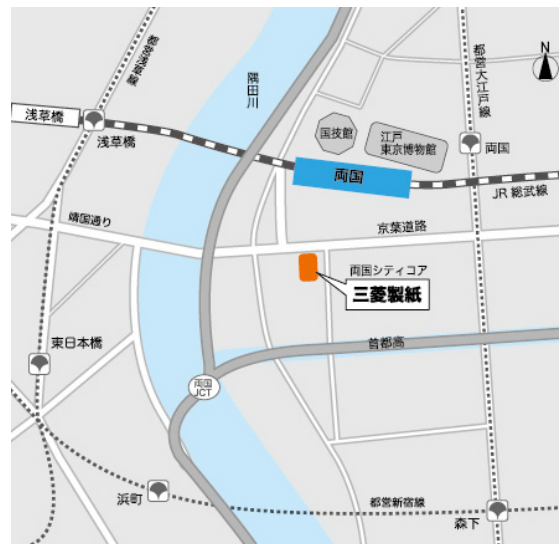

場所：三菱製紙本社11階 総合受付横 ギャラリー

〒130-0026 東京都墨田区両国2-10-14

両国シティコア11階

※ JR総武線(各駅停車) 「両国駅」徒歩3分

都営地下鉄 大江戸線「両国駅」徒歩9分

☆マイドームとは…

当社不織布を使用した安眠グッズです。
就眠時や移動中の車内での仮眠時に頭部に装着して
使用します。詳しくは、弊社Webページにて。

<http://www.mpm.co.jp/ga/mydome-pal/index.html>