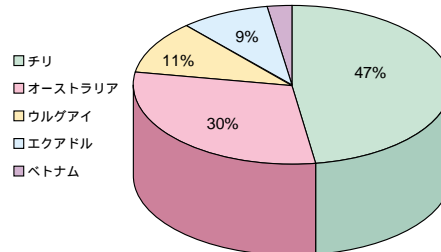

製紙原料の調達

2006年度、パルプ生産に118万BDtの木材チップを使用しました。原料となる木材の種類別内訳は下記のようになっています。全体の約70%が海外から輸入した植林木と森林認証材、残りの約30%が国内産の植林木と二次林材です。輸入木材チップの国別内訳も下記に示します。約50%が南米のチリから、約30%がオーストラリアから、残りがウルグアイ、エクアドル等になっています。

原料木材の種類別内訳

輸入チップの国別内訳