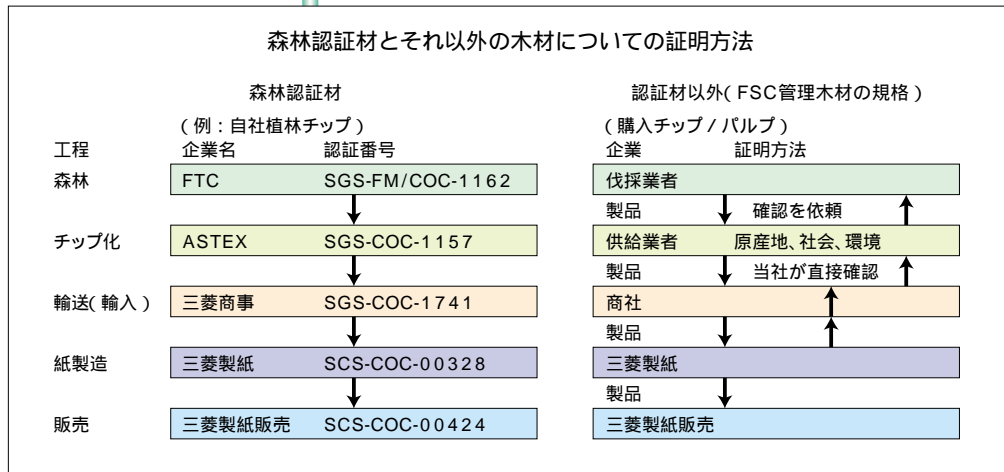

FSC森林認証材

森林認証は持続可能な森林経営を第三者が評価・認証する制度です。2002年にチリ自社植林地で森林管理に関する認証(FM認証)を取得し、認証チップが安定して入荷するようになりました。毎年の監査では、伐採作業、伐採跡地、植え付け地などの実地審査及び近隣住民や政府機関への聞き取り調査が行われ、改善点があれば指摘されます。

2006年の監査は重大な指摘事項もなく無事合格しました。また、2006年2月から国内産FSC森林認証材の受け入れも始めました。

森林認証材以外の木材の管理

森林認証材以外の木材は、FSC管理木材の規格に合っていることを確認の上、調達しています。まず、トレーサビリティレポートによりチップ原料の種類と伐採地を把握し、供給業者にFSC規格に沿って管理されていることを確認し、随時、社員による供給業者の監査を行います。さらに、個々の木材の評価結果についてFSC認証機関の確認を受けています。

伐採跡地での実地審査

グリーン購入法での合法性確認

グリーン購入法の改訂に伴い、木材製品の合法性の証明が求められています。森林認証材は、林野庁ガイドラインでの「森林認証制度及び CoC 認証制度を活用した証明方法」、それ以外

の木材は、「個別企業等の独自の取り組みによる証明方法」が該当します。当社は、企業独自の証明方法として FSC の管理木材の規格(FSC-STD-40-005)による方法を適用しています。

国内産二次林材

北上ハイテクペーパーで使用する木材チップは二次林材です。岩手県から 85%、秋田県から 15%を調達しており、樹種は大半がナラ材です。二次林は1960年頃までは 30 ~ 40 年毎に伐採、再生を繰り返して、薪炭材として利用されてきましたが、最近ほとんど利用されていません。