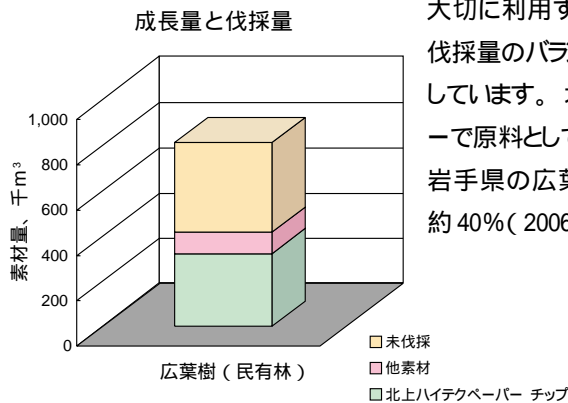

伐採跡地での実地審査

当社では、貴重な木材資源を大切に利用するため、成長量と伐採量のバランスを考慮して利用しています。北上ハイテクペーパーで原料として使用している量は、岩手県の広葉樹年間成長量の約 40%(2006 年度)です。