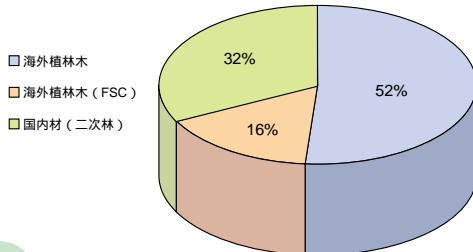

製紙原料の調達

2006年度、パルプ生産に118万BDtの木材チップを使用しました。原料となる木材の種類別内訳は下記のようになっています。全体の約70%が海外から輸入した植林木と森林認証材、残りの約30%が国内産の植林木と二次林材です。輸入木材チップの国別内訳も下記に示します。約50%が南米のチリから、約30%がオーストラリアから、残りがウルグアイ、エクアドル等になっています。

原料木材の種類別内訳

輸入チップの国別内訳