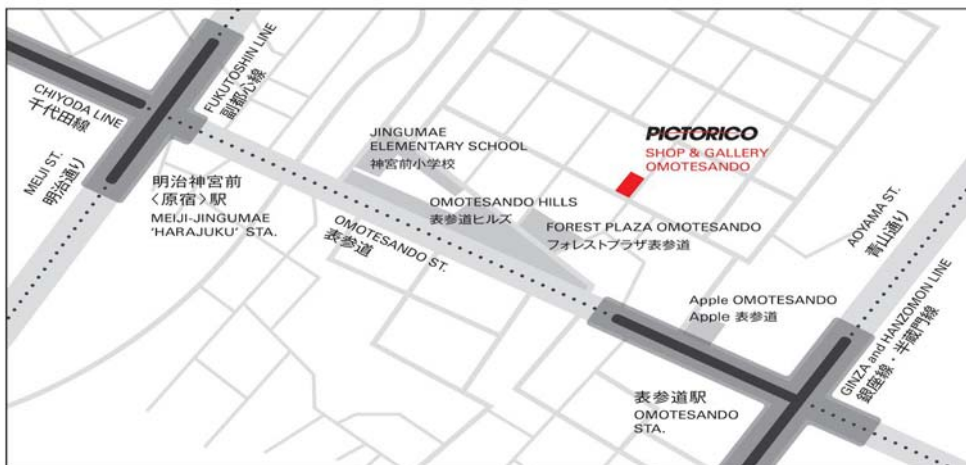

平成 29 年 5 月 29 日

各位

三菱製紙株式会社

「ピクトリコ ショップ&ギャラリー 表参道」開設のご案内

三菱製紙株式会社（取締役社長：鈴木 邦夫）のグループ会社である株式会社ピクトリコ（代表取締役：江口 聡）は、表参道にインクジェット製品の販売と「ピクトリコプリント工房」の相談受付窓口、及びレンタルギャラリーを併設した直営の店舗兼ギャラリーを開設致します。

記

1. 名 称：ピクトリコ ショップ&ギャラリー 表参道
2. 開設予定日：7 月 4 日（火）
3. 営業時間：火曜日～土曜日 10：00 ～19：00
*定休日：日曜日、月曜日
4. 住 所：〒150-0001 東京都渋谷区神宮前 4-14-5 Cabina 表参道 1F

千代田線・銀座線・半蔵門線「表参道駅」A2 出口より徒歩 3 分

千代田線・副都心線「明治神宮前<原宿>駅」5 番出口より徒歩 7 分

以 上

<本件に関する問い合わせ先>

イメージング事業部 IJ・フォト営業部 Tel 03-5600-1478